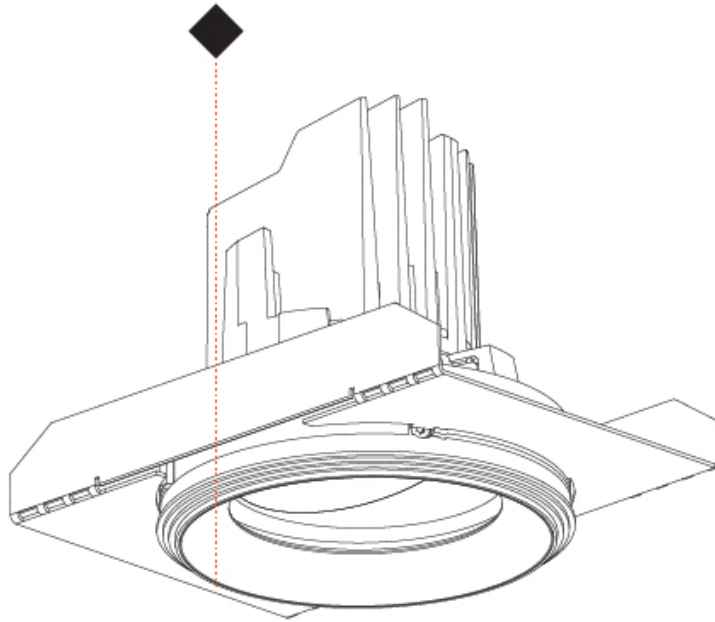

BIONIQ ROUND SEMI ADJUSTABLE TRIMLESS

A35203-

PROJECT

TYPE

SPECIFIER

QUANTITY

DATE

A